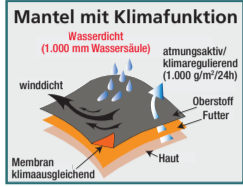

Lebensmittel-Diskonter

ElleNor **Modischer Softshell-Mantel** für Damen • Wind- und wasserdichter Oberstoff: 96 % Polyester, 4 % Elasthan • Innen mit Membran für einen optimalen Klimaausgleich • **Wärmendes Mikrofleece-Futter** • Größen M (40/42) – XXL (52/54)

BIONIC FINISH®ECO Schwarz

Marine

je Mantel
21,99*

ElleNor **Leggings für Damen** • 95 % Polyester, 5 % Elasthan • **Seamless** • Größen S (36/38) – XXL (52/54)

Warm und weich durch angeraute Innenseite