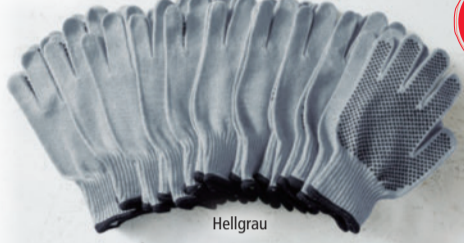

KRAFT WERKZEUGE Arbeits-Handschuhe

10 Paar Einheitsgröße • Hochelastisches Obermaterial
• Griffsichere Innenseite durch PVC-Noppen und atmungsaktiv
• Geprüft nach EN ISO 21420:2020
je 10 Paar

Auch in Dunkelgrau erhältlich

6,99*