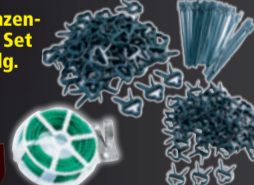

Pflanzenclips Set 142tlg.

XXL-Set 8,99*