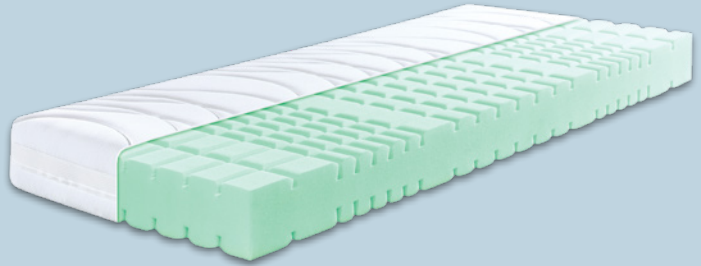

mit Klimaband ausgestattet

Kundenbewertung

4.5

★★★★★
81 Bewertungen,
Stand 04.01.23

Aktion

ab **79.99***

Härtegrad / Größe	Preis
H2, H3, H4 / ca. L 200 x B 90 cm	79.99*
H2, H3, H4 / ca. L 200 x B 100 cm	89.99*
H2, H3, H4 / ca. L 200 x B 120 cm	119.99*
H2, H3, H4 / ca. L 200 x B 180 cm	149.99*

7-Zonen Komfortschaumkern-Matratze ProAktiv Elastic KS

Best.-Nr. 022318

- ca. 16 cm hoher Komfortschaumkern mit speziellen Einschnitten im Schulterbereich
- unter dem Doppelerseybezug verstepte Klimafaser, 100% Polyester
- mit Adaptionsschaumplatte verstept
- Bezug abnehmbar und waschbar bis 60 °C