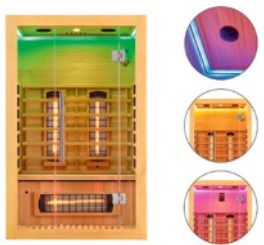

LED-Licht in der Decke, Ambientbeleuchtung, versch. Farben

nur online

Alle Artikel ohne Deko.