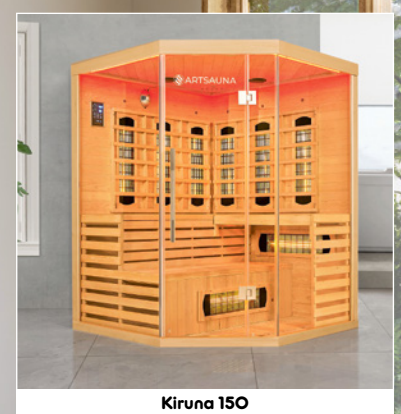

-34%

2.999,-*
UVP 4.599,-

ca. **8,0 kW**
pro Sitzung bei 60 Min.

nur online

Infrarotkabine Kiruna

Best.-Nr. 022311

- versch. Ausführungen
- kompakte und moderne Wellness-Oase aus Hemlock-Holz
- kraftvolle Dual-Technologie mit 5 Vollspektrum- und 3 Flächenstrahlern (Kiruna 120) oder 8 Vollspektrum- und 1 Flächenstrahler (Kiruna 150)
- mit breiter Sitzbank für 2 oder 3 Personen
- inkl. sparsamer LED-Beleuchtung und Hi-Fi-System