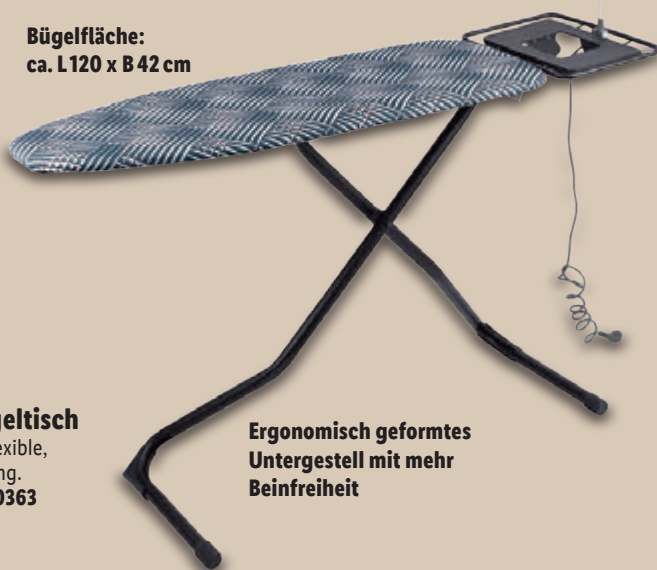

Weitere Farben:

SILVERCREST®
**Aroma Diffuser
„SADD 12 A1“**
In Windlicht-Optik.
Als Lufterfrischer
verwendbar. Warm-
weißes LED-Licht.
Je Stück.
Art.-Nr. 100339810

nur online

-33%

14.99
9.99

Bügelfläche:
ca. L 120 x B 42 cm