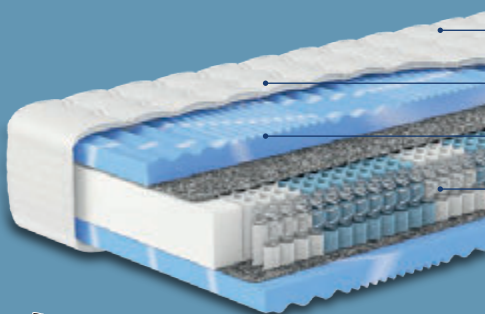

nur online

- Höhe: ca. 25 cm
- Bezug abnehm- und waschbar (bei 60 °C)
- Beidseitige, 5 cm hohe Gelschaumabdeckung für optimale Körperanpassung
- 1000er-Taschenfederkern

H2, B 90 x L 200 cm

-65%

~~UVP 699.-~~
239.-