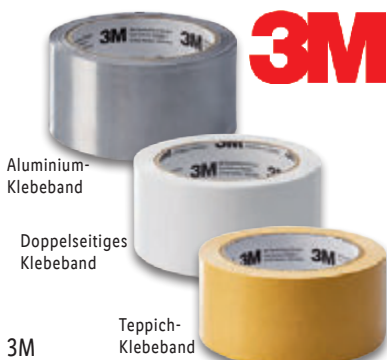

Weitere Varianten erhältlich

Montagekleber; 400 g

2K-Epoxy Kleber „Power Mix“; 13 g

PATTEX Klebe-sortiment

Je Stück
1 kg = 8.73/24.58/
72.71/268.46

3.49*

Weißes Lithium-sprühfett

WD-40
Silikon-/Kontaktsspray/ Lithium-sprühfett

„Specialist“
Je 180-ml-Dose
1 l = 33.28

-23%

~~UVP 7.79~~

5.99*

Aluminium-Klebeband

Doppelseitiges Klebeband

Teppich-Klebeband

3M
Spezial-Klebeband

Maße:
ca. 15 m x 50 mm.
Je Stück
1 m = -.17

2.49*

3M
Gewebe-Klebeband

Maße: ca.
50 m x 50 mm.
Je Stück
1 m = -.06

2.99*

PARKSIDE®
Packbandset, 3-teilig

Maße (je Rolle):
ca. 66 m x
50 mm. Je Set
1 m = -.02

2.99*