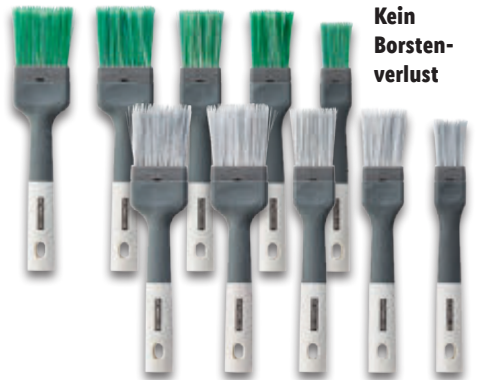

14.99*

PARKSIDE® Malervlies

Unterseite mit wasserdichter Beschichtung.
Maße: ca. 1 x 10 m. Je Stück
1 m² = -.80

[auch online](#)

7.99*

Kein
Borsten-
verlust

PARKSIDE® No Loss-Flachpinselset, 5-teilig

Geeignet für Acryl-, Dispersionsfarben, Lasuren, Holzschutzgel. Pinselgrößen: 1x S (27 mm), 2x M (38 mm), 2x L (50 mm).
Je Set